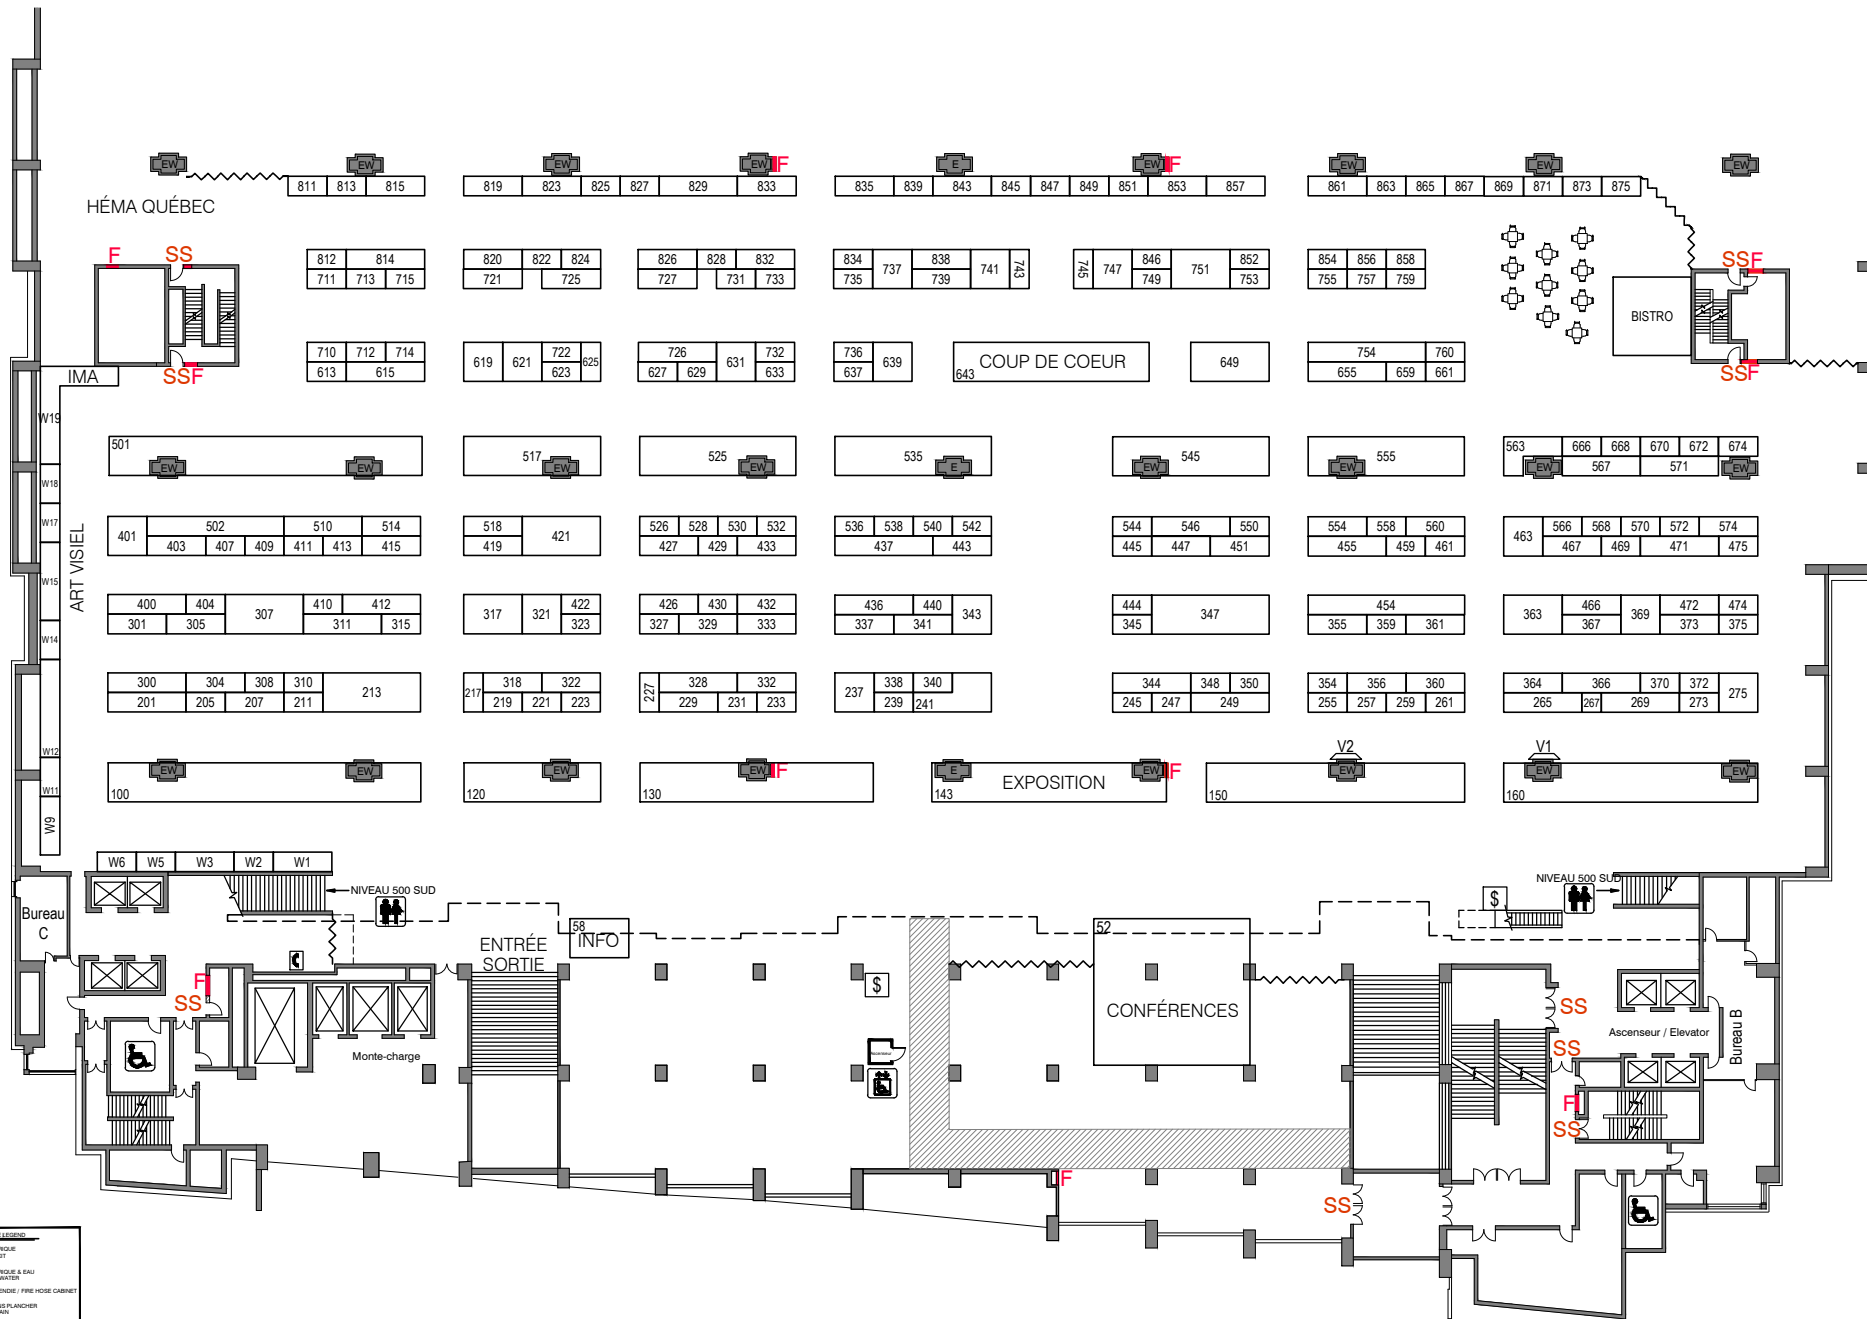

SALON DES MÉTIERS D'ART DE MONTRÉAL

Du 6 au 16 décembre 2018

Pas sur la grille
Déplacement obligatoire