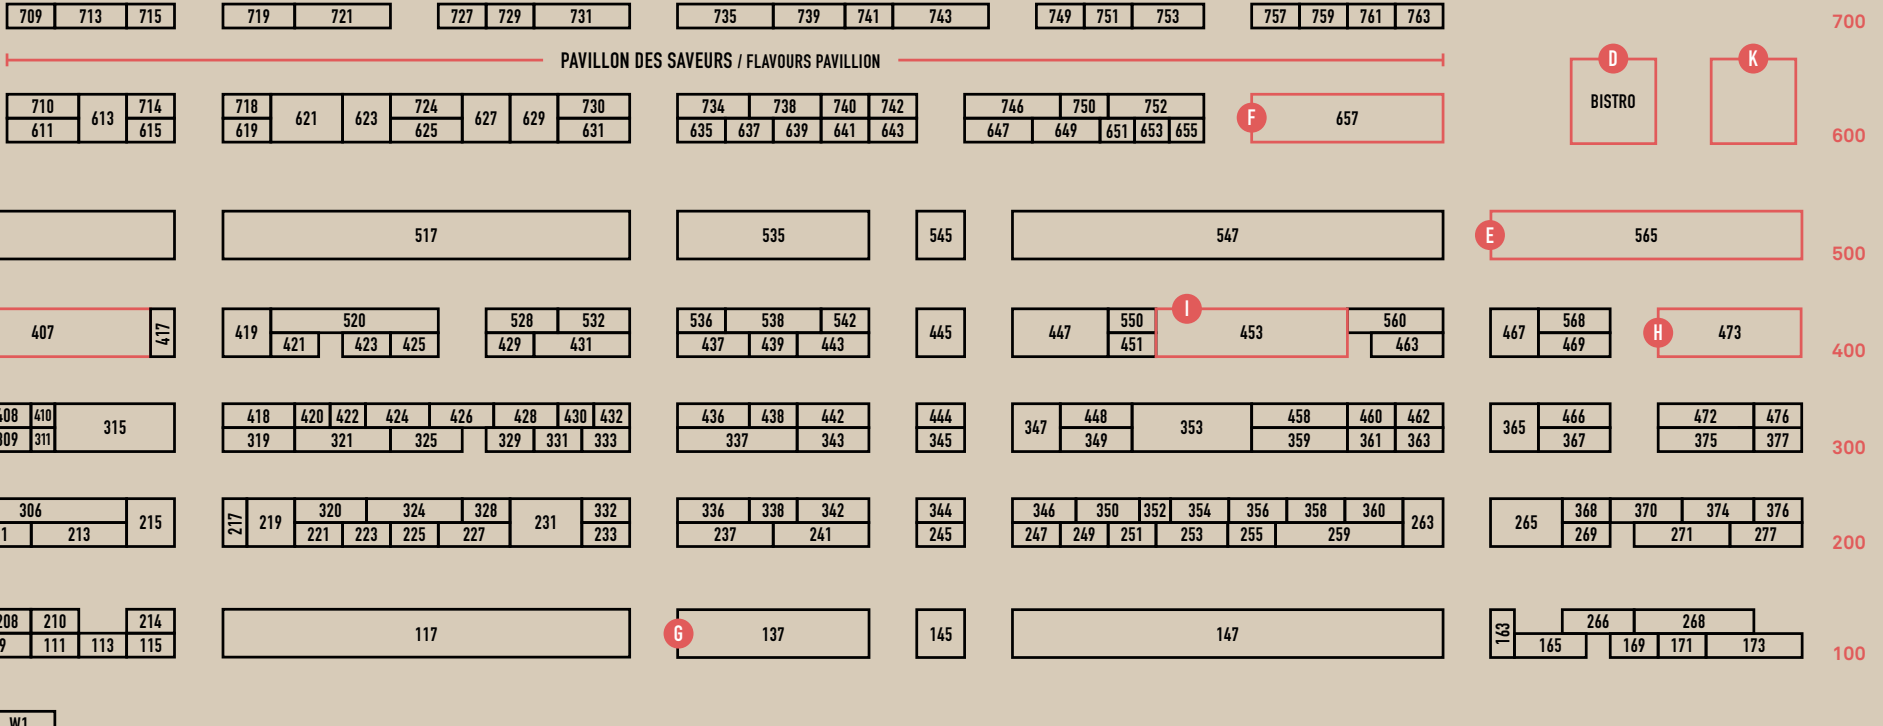

PLAN DU SITE

FLOOR PLAN

Rangée
Row

POP WEEK-END
W13
W11
W10
W9

700
600
500
400
300
200
100

- A** Espace Conférences / Conference area
- B** Espace repos / Rest Area
- C** Espace Emballage / Gift-wrapping area
- D** Bistro
- E** Exposition Coup de cœur / People's choice Exhibition
- F** Espace Arts de la Table Signé Jean-Claude Poitras
Table arts area Signed Jean-Claude Poitras
- G** Exposition Les émérites / The Emeritus Exhibition
- H** Strøm Spa
- I** Espace La Fabrique culturelle
- J** Espace Journal de Montréal
- K** Espace Atelier / Workshop area

i Information

🚻 Toilettes
Washrooms

💰 Guichet automatique
ATM